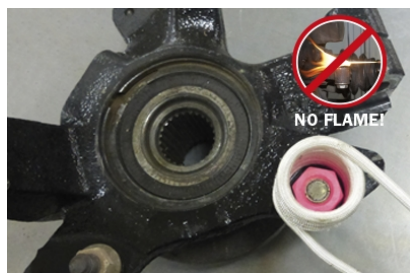

SMART INDUCTOR 5000 TWISTER

Система индукционного нагрева, являющаяся интеллектуальным решением, позволяющим ускорить и упростить снятие застрявших частей (болты, подшипники, шестерни и т.д.).

Можно также удалить приклеенные части (стекло, заднего стекла, деталей из пластмассы, наклеек, внутренней и наружной обшивки, и т.д.).

В особенности использование этой системы рекомендуется при проведении кузовных работ, она позволяет сэкономить значительное количество времени.

Интеллектуальная и полностью автоматическая система управления (Smart Power) регулирует выходную мощность при помощи новаторской системы с микропроцессорным управлением AutoCheck. Считанные секунды, используя принцип электромагнитной индукции, система может локализовано (Smart Protection) передать большое количество тепла, что позволяет избежать повреждений стекла, деталей из резины и пластмассы, а также крашенных поверхностей как в зоне проведения работ, так и вокруг неё.