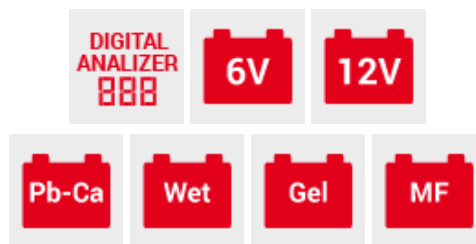

DV300 DIGITAL VOLTMETER

Panoramica

DV300 DIGITAL VOLTMETER

cod. 802782

Tester digitale intelligente che consente non solo di verificare lo stato di carica di una batteria, ma verifica anche il corretto funzionamento del sistema di ricarica della batteria (alternatore) del veicolo. Di dimensioni estremamente contenute, pratico e semplice da usare, consente di operare su batterie (WET, GEL, AGM, PbCa) a 6/12V senza scollegarle dal veicolo agevolando enormemente le operazioni di testing che risultano rapide e facili da effettuare. Il comodo display digitale e il sistema a led rappresentano istantaneamente le informazioni ricercate con elevata precisione e permettono un controllo efficace delle batterie.

Dati tecnici

CODE CODICE 802782

A_h CAPACITA' DELLA BATTERIA 20 - 150 Ah

kg PESO 0,13 kg

Battery icon TENSIONE DI CARICA 6/12 V

Dimensions icon DIMENSIONI 7 - 2 - 15 cm

BAR CODE CODICE EAN 800489791551 7