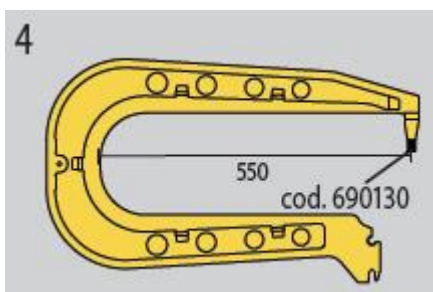

Комплект кронштейнов с водяным охлаждением для Inverspotter 14000

Дополнительная информация:

1. L=95мм (стандарт) код 803169
2. L=95мм код 803170
3. L=300мм код 803171
4. L=550мм код 803172