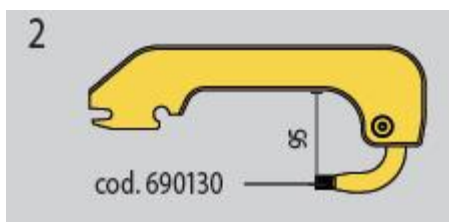

Комплект кронштейнов с водяным охлаждением для Inverspotter 14000

Дополнительная информация:

1. L=95мм (стандарт) код 803169
2. L=95мм код 803170
3. L=300мм код 803171
4. L=550мм код 803172