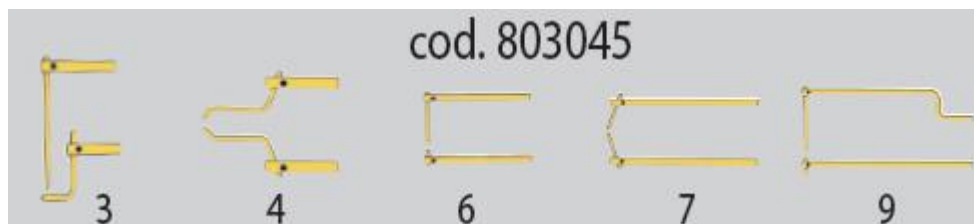

3.L=120мм код 803158

4.L=120мм код 803155

5.L=140мм код 803159

6.L=250мм код 803152

7.L=350мм код 803153

8.L=350мм код 803154

9.L=500мм код 803156

Комплект базовых кронштейнов код 803045