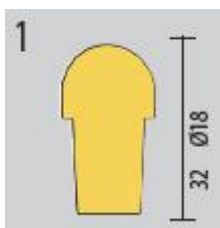

Дополнительная информация:

1. L=32мм (стандарт) код 442111
2. L=33мм код 690120
3. L=120мм код 803157
4. L=250мм код 803105
5. L=250мм код 803166
6. L=400мм код 803167
7. L=400мм код 803168