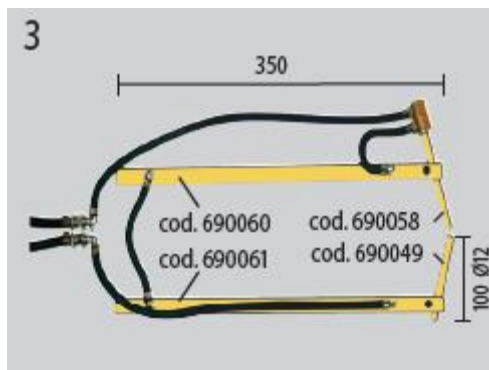

Дополнительная информация:

Клещи Digital Spotter 9000 (код 801045)

1. L=250мм код 803012

Клещи Digital Spotter 9000 RA (код 801046)

- 2. L=250мм (стандарт) код 803163
- 3. L=350мм код 803165
- 4. L=500мм код 803164