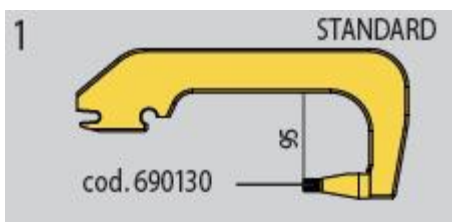

Комплект кронштейнов с водяным охлаждением для Inverspotter 14000

Дополнительная информация:

1. L=95мм (стандарт) код 803169
2. L=95мм код 803170
3. L=300мм код 803171
4. L=550мм код 803172