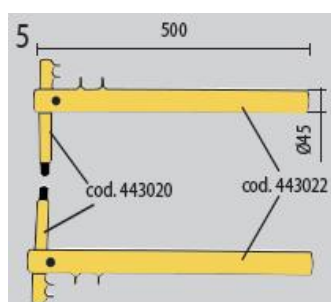

<https://telwin.nt-rt.ru/> || tnw@nt-rt.ru

Аксессуары SPOT

Электроды/пара прямых кронштейнов с электродами для РТЕ-РСР

Дополнительная информация:

1. L=45мм (стандарт) код 690035
2. L=95мм код 690036
3. L=216мм (стандарт) код 443020
4. L=350мм (стандарт) код 803100
5. L=500мм код 803101
6. L=700мм код 803102