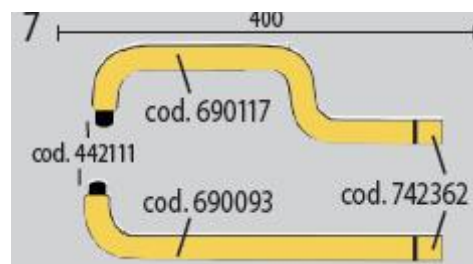

Комплект кронштейнов с водяным охлаждением для Inverspotter 12000

Дополнительная информация:

1. L=32мм (стандарт) код 442111
2. L=33мм код 690120
3. L=120мм код 803157
4. L=250мм код 803105
5. L=250мм код 803166
6. L=400мм код 803167
7. L=400мм код 803168