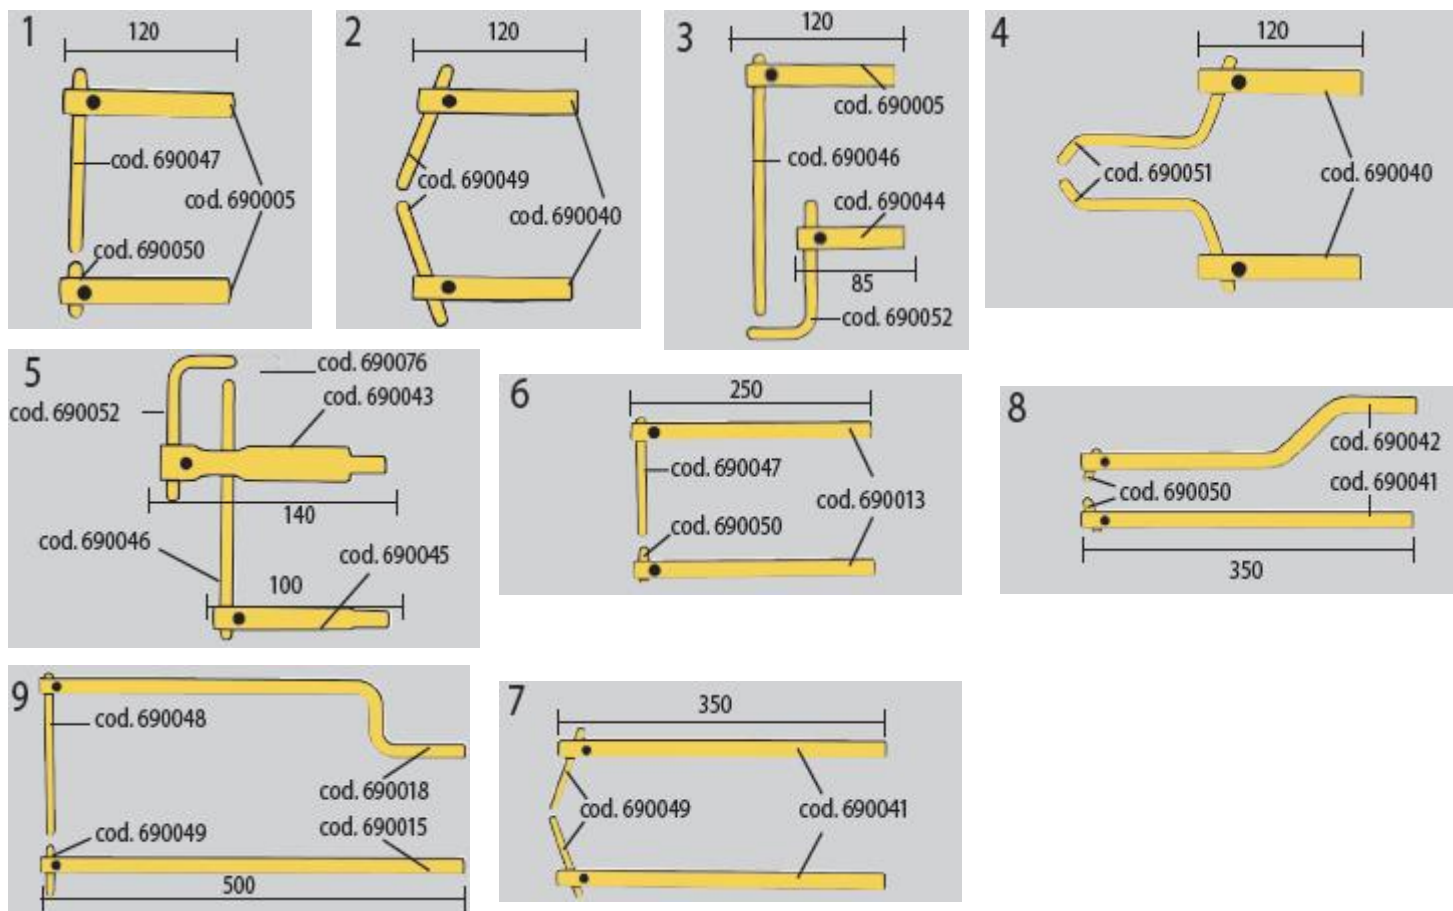

3.L=120мм код 803158

4.L=120мм код 803155

5.L=140мм код 803159

6.L=250мм код 803152

7.L=350мм код 803153

8.L=350мм код 803154

9.L=500мм код 803156

Комплект базовых кронштейнов код 803045