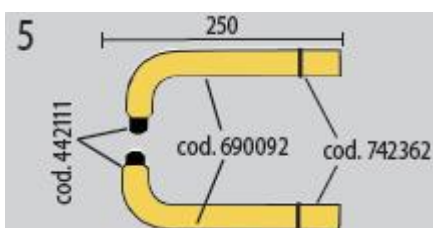

Комплект кронштейнов с водяным охлаждением для Inverspotter 12000

Дополнительная информация:

1. L=32мм (стандарт) код 442111
2. L=33мм код 690120
3. L=120мм код 803157
4. L=250мм код 803105
5. L=250мм код 803166
6. L=400мм код 803167
7. L=400мм код 803168