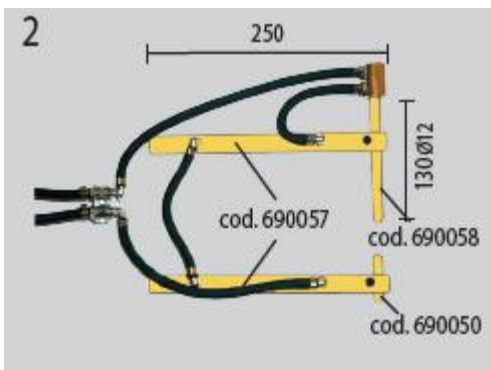

Дополнительная информация:

Клещи Digital Spotter 9000 (код 801045)

1. L=250мм код 803012

Клещи Digital Spotter 9000 RA (код 801046)

- 2. L=250мм (стандарт) код 803163
- 3. L=350мм код 803165
- 4. L=500мм код 803164