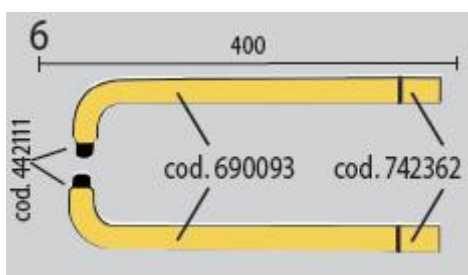

Комплект кронштейнов с водяным охлаждением для Inverspotter 12000

Дополнительная информация:

1. L=32мм (стандарт) код 442111
2. L=33мм код 690120
3. L=120мм код 803157
4. L=250мм код 803105
5. L=250мм код 803166
6. L=400мм код 803167
7. L=400мм код 803168