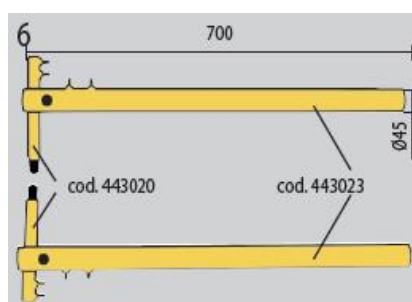

<https://telwin.nt-rt.ru/> || tnw@nt-rt.ru

Аксессуары SPOT

Электроды/пара прямых кронштейнов с электродами для РТЕ-РСР

Дополнительная информация:

1. L=45мм (стандарт) код 690035
2. L=95мм код 690036
3. L=216мм (стандарт) код 443020
4. L=350мм (стандарт) код 803100
5. L=500мм код 803101
6. L=700мм код 803102