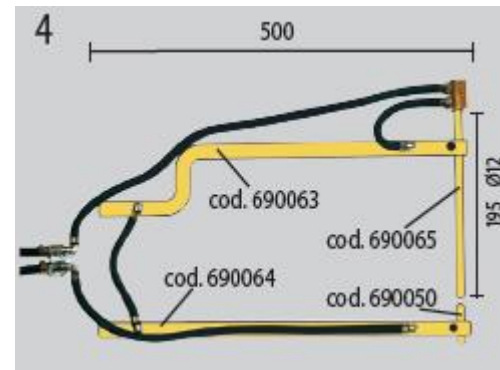

Дополнительная информация:

Клещи Digital Spotter 9000 (код 801045)

1. L=250мм код 803012

Клещи Digital Spotter 9000 RA (код 801046)

- 2. L=250мм (стандарт) код 803163
- 3. L=350мм код 803165
- 4. L=500мм код 803164