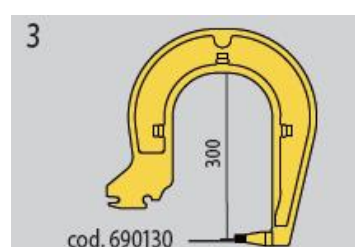

Комплект кронштейнов с водяным охлаждением для Inverspotter 14000

Дополнительная информация:

1. L=95мм (стандарт) код 803169
2. L=95мм код 803170
3. L=300мм код 803171
4. L=550мм код 803172