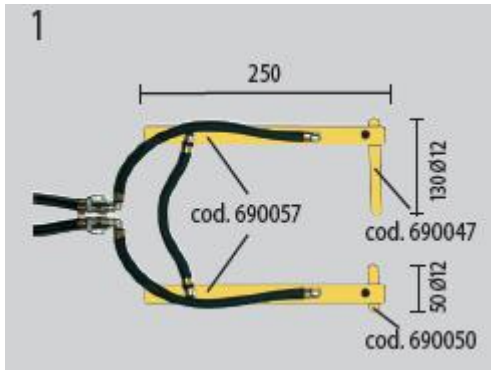

1. L=50мм код 690012
2. L=125мм код 690028
3. L=195мм код 690007
4. L=120мм (стандарт) код 803015
5. L=350мм код 803017
6. L=500мм код 803024

Комплект кронштейнов с водяным охлаждением для Digital Spotter 9000-9000RA

Дополнительная информация:

Клещи Digital Spotter 9000 (код 801045)

1. L=250мм код 803012

Клещи Digital Spotter 9000 RA (код 801046)

- 2. L=250мм (стандарт) код 803163
- 3. L=350мм код 803165
- 4. L=500мм код 803164