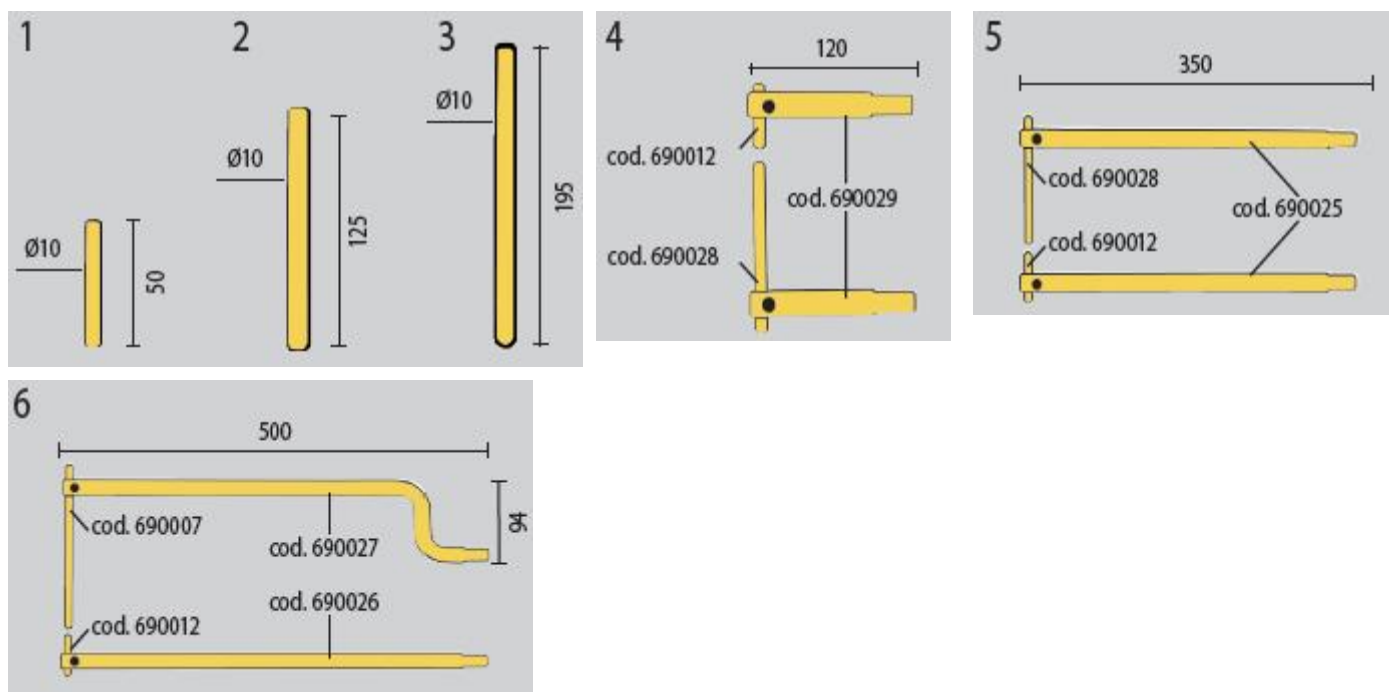

Электроды/пара прямых кронштейнов с электродами для Digital Car Spotter

Дополнительная информация:

Клещи для Digital Car Spotter - код Telwin: 801043

Электроды/пара прямых кронштейнов с электродами для клещей (код 801043):

1. L=50мм код 690012
2. L=125мм код 690028
3. L=195мм код 690007
4. L=120мм (стандарт) код 803015
5. L=350мм код 803017
6. L=500мм код 803024

Комплект кронштейнов с водяным охлаждением для Digital Spotter 9000-9000RA

Дополнительная информация:

Клещи Digital Spotter 9000 (код 801045)