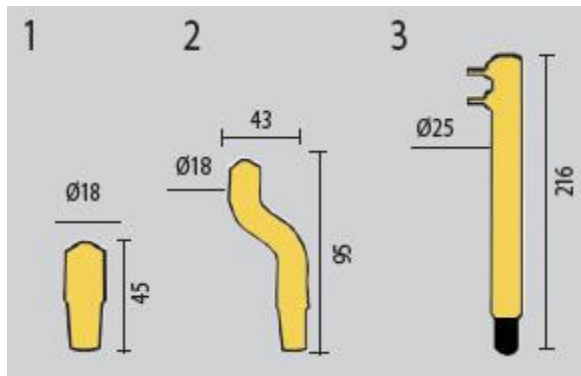

<https://telwin.nt-rt.ru/> || tnw@nt-rt.ru

Аксессуары SPOT

Электроды/пара прямых кронштейнов с электродами для РТЕ-РСР

Дополнительная информация:

1. L=45мм (стандарт) код 690035
2. L=95мм код 690036
3. L=216мм (стандарт) код 443020
4. L=350мм (стандарт) код 803100
5. L=500мм код 803101
6. L=700мм код 803102