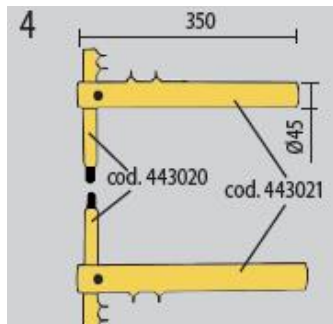

<https://telwin.nt-rt.ru/> || tnw@nt-rt.ru

Аксессуары SPOT

Электроды/пара прямых кронштейнов с электродами для РТЕ-РСР

Дополнительная информация:

1. L=45мм (стандарт) код 690035
2. L=95мм код 690036
3. L=216мм (стандарт) код 443020
4. L=350мм (стандарт) код 803100
5. L=500мм код 803101
6. L=700мм код 803102